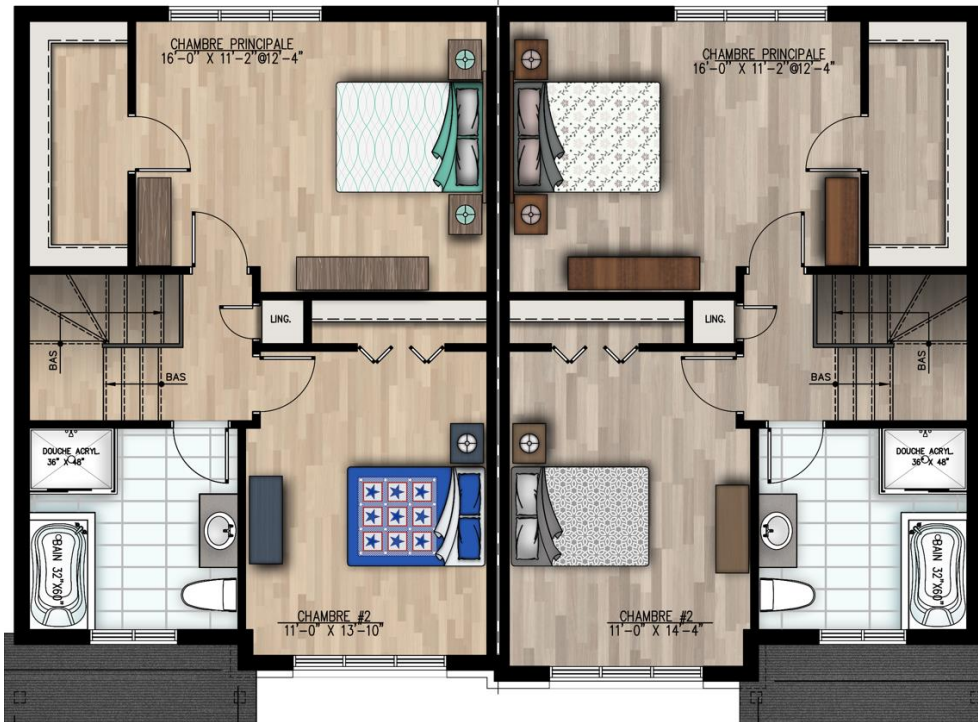

**HABITATIONS  
CLERMONT**

**Modèle Jumelé**

---

**Superficie habitable : 1314 pi<sup>2</sup>**

**HABITATIONS  
CLERMONT**

Modèle Jumelé

**Superficie habitable : 1314 pi<sup>2</sup>**

**HABITATIONS  
CLERMONT**

**Modèle Jumelé**

**Superficie habitable : 1314 pi<sup>2</sup>**