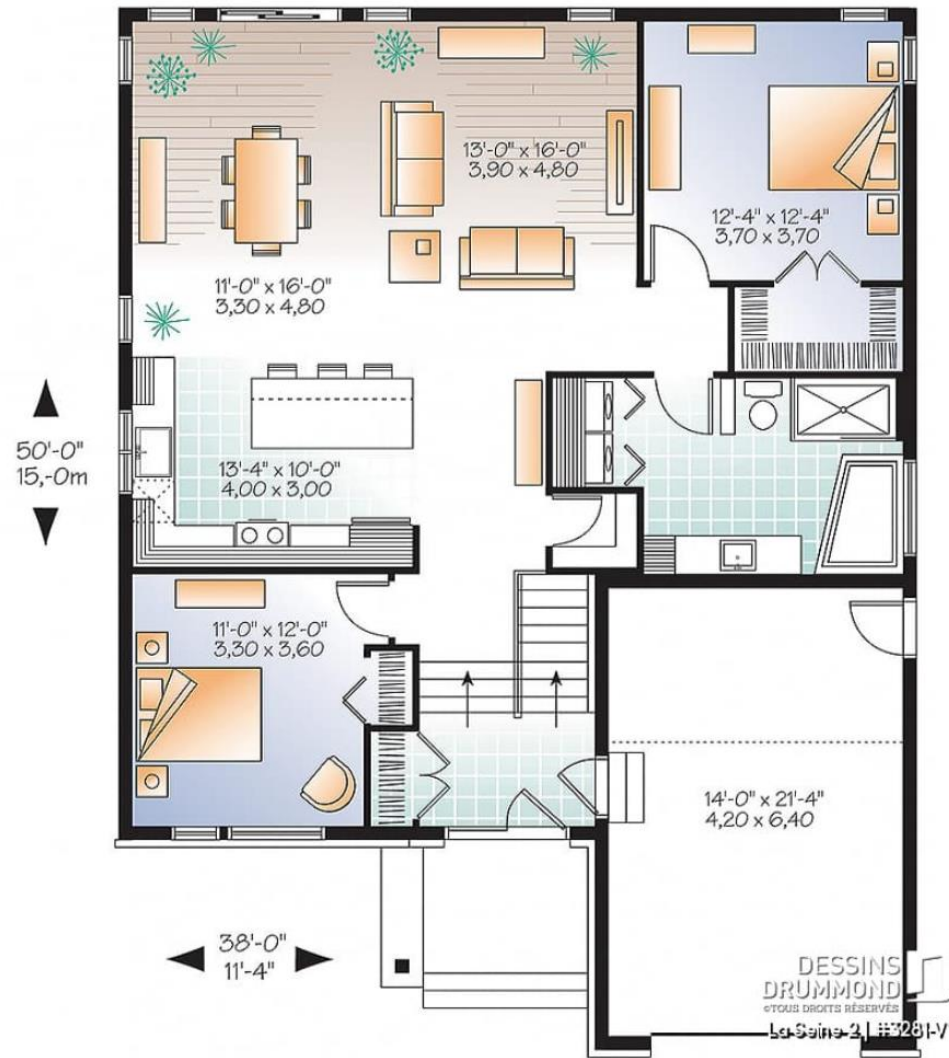

**HABITATIONS
CLERMONT**

Modèle No 3281-V1

Superficie habitable : 1339pi²

**HABITATIONS
CLERMONT**

Modèle No 3281-V1

Superficie habitable : 1339pi²