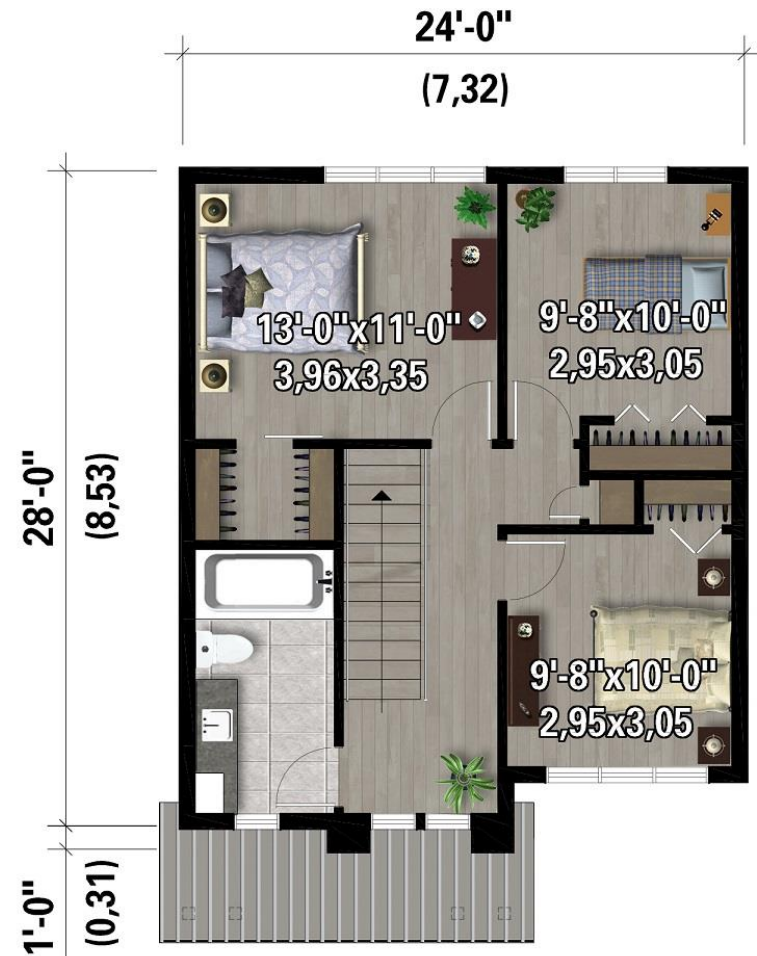

**HABITATIONS
CLERMONT**

Modèle No 22543

Superficie habitable : 1304pi²

**HABITATIONS
CLERMONT**

Modèle No 22543

Superficie habitable : 1304pi²