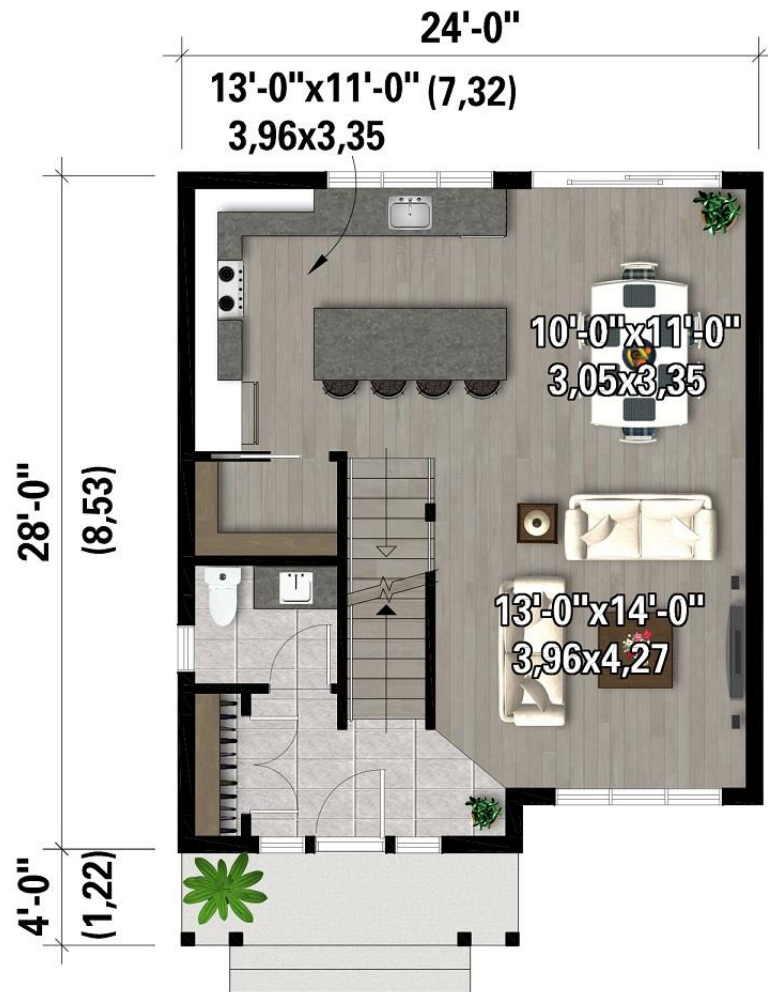

**HABITATIONS
CLERMONT**

Modèle No 22543

Superficie habitable : 1304pi²

**HABITATIONS
CLERMONT**

Modèle No 22543

Superficie habitable : 1304pi²