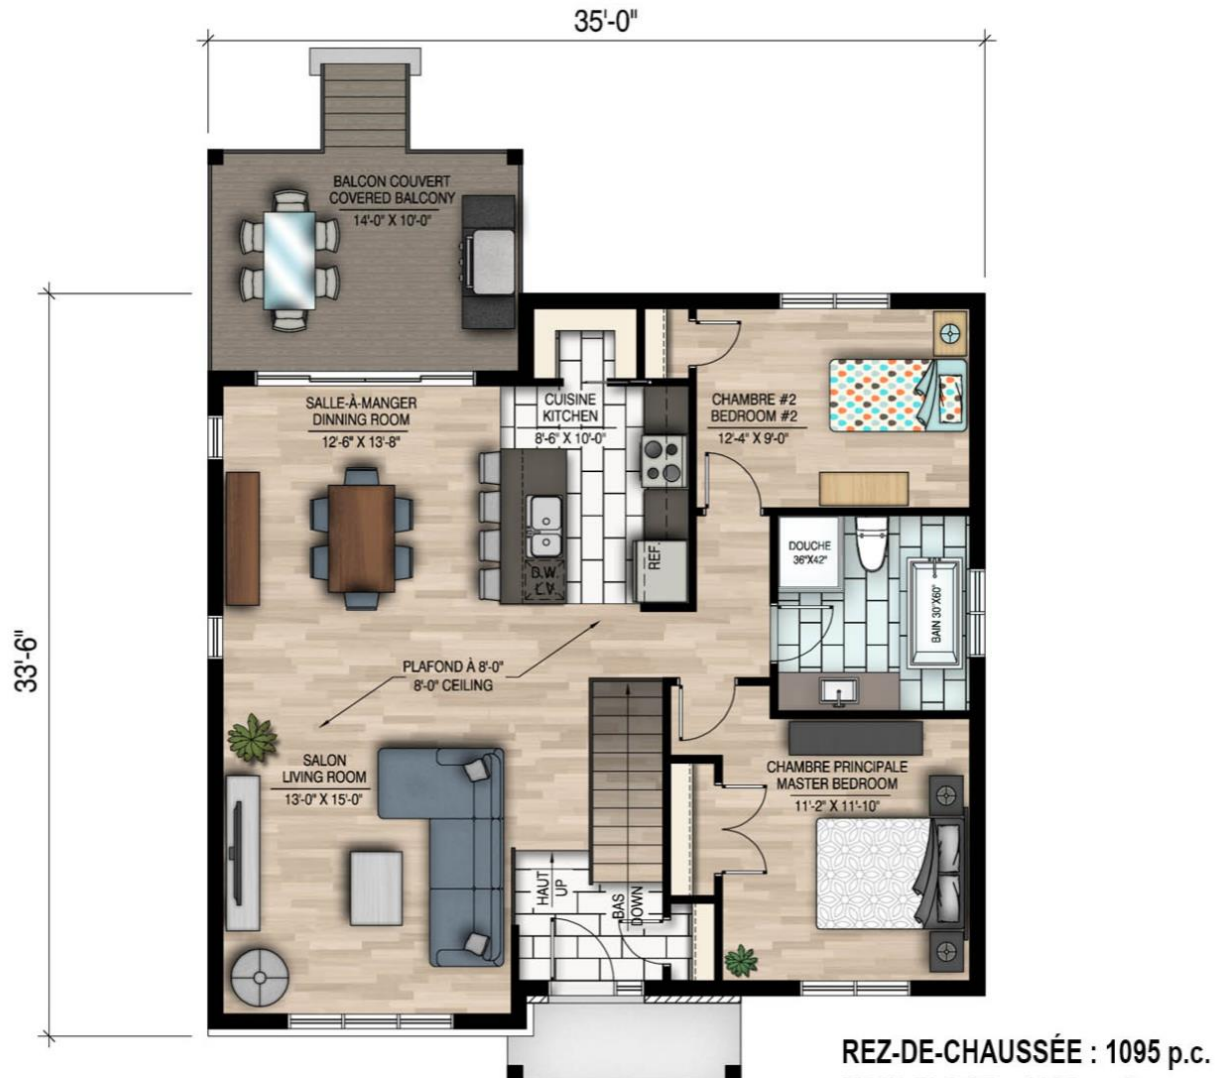

**HABITATIONS
CLERMONT**

Modèle No 881

Superficie habitable : 1095pi²

**HABITATIONS
CLERMONT**

Modèle No 881

Superficie habitable : 1095pi²