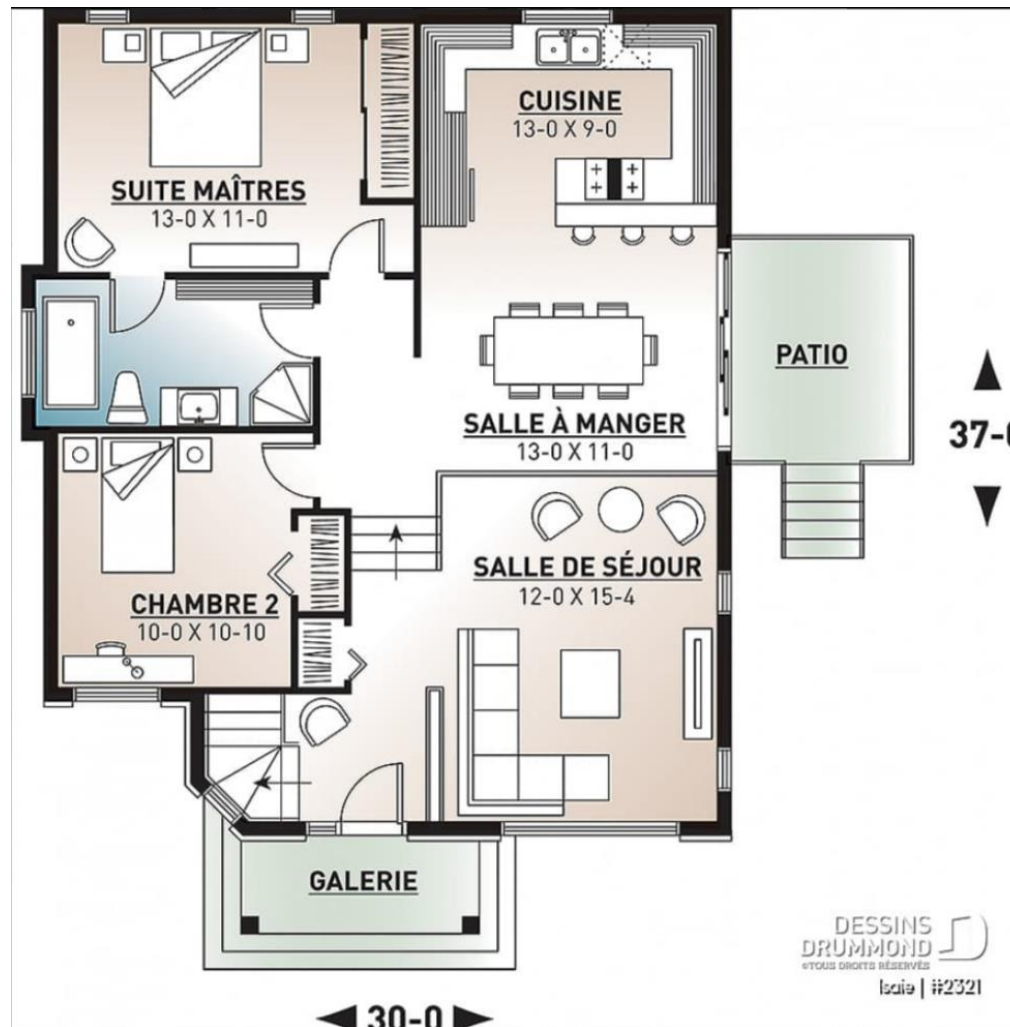

**HABITATIONS
CLERMONT**

Modèle No 2321

Superficie habitable : 1079pi²

**HABITATIONS
CLERMONT**

Modèle No 2321

Superficie habitable : 1079pi²