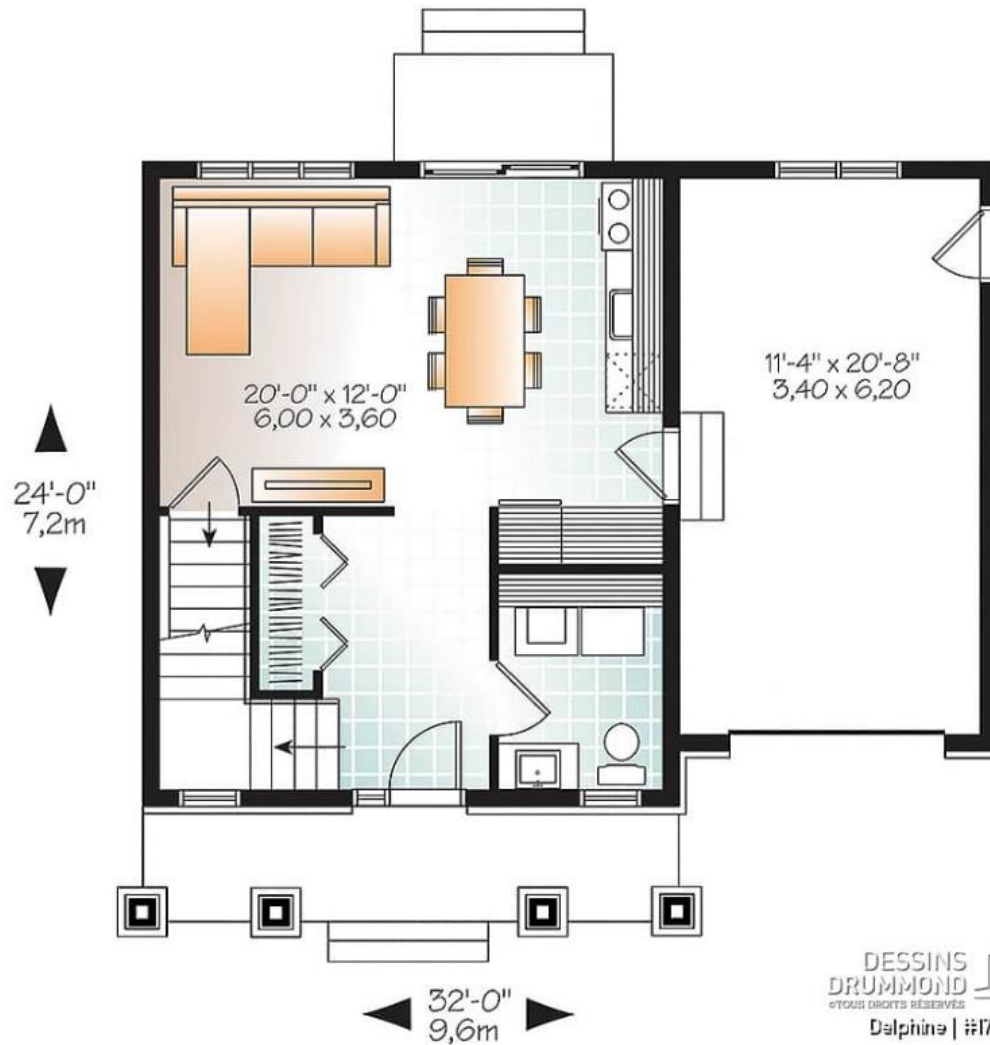

**HABITATIONS
CLERMONT**

Modèle No 1702

Superficie habitable : 900pi²

**HABITATIONS
CLERMONT**

Modèle No 1702

DESSINS
DRUMMOND
©Tous droits réservés
Delphine | #1702

Superficie habitable : 900pi²