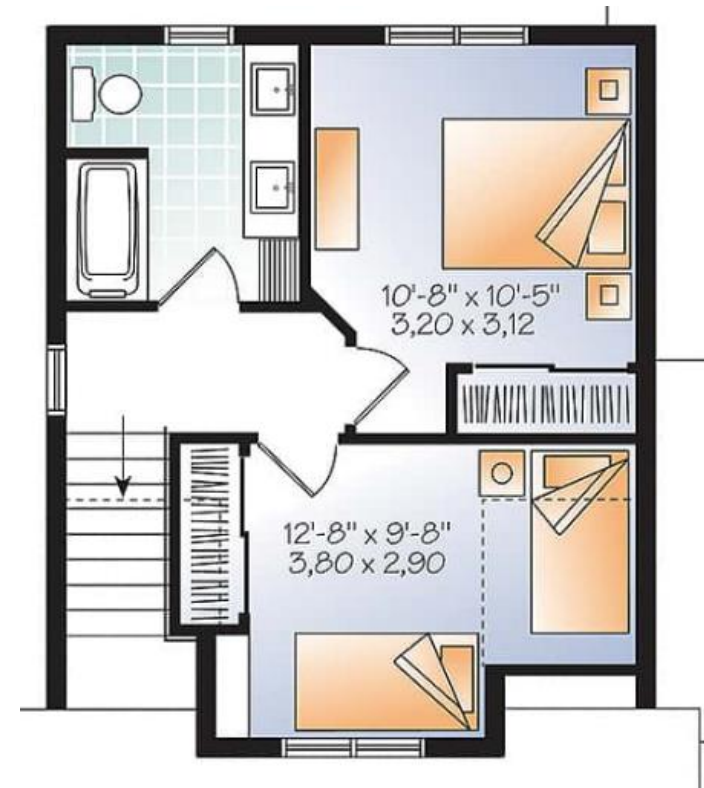

**HABITATIONS
CLERMONT**

Modèle No 1702

Superficie habitable : 900pi²

**HABITATIONS
CLERMONT**

Modèle No 1702

DESSINS
DRUMMOND
©Tous droits réservés
Delphine | #1702

Superficie habitable : 900pi²