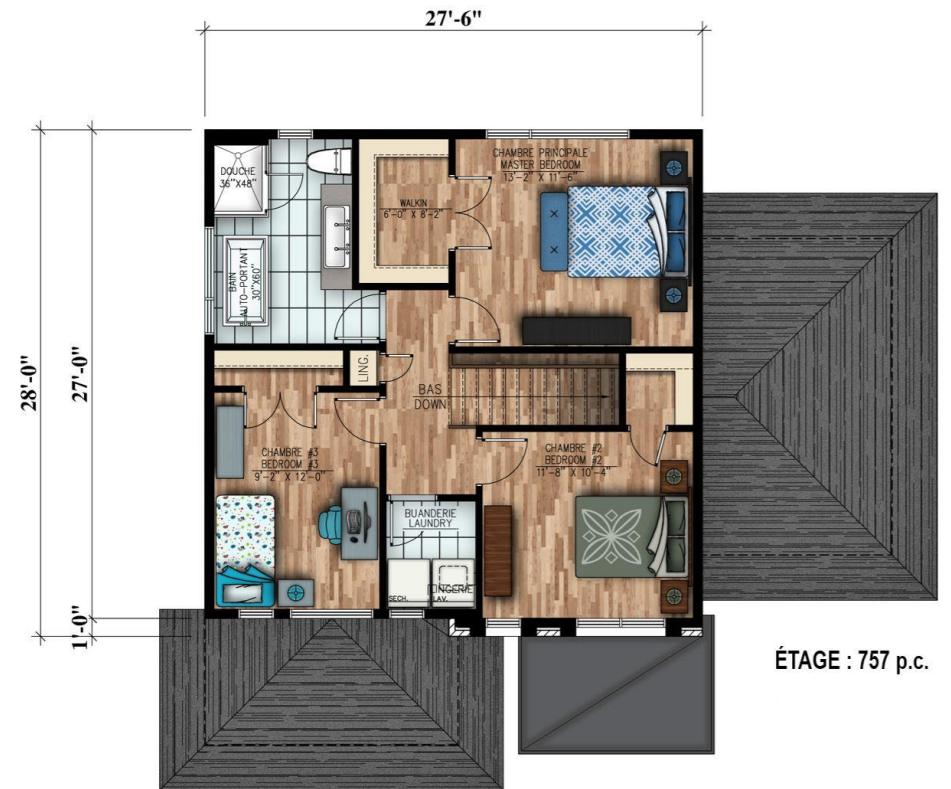

**HABITATIONS
CLERMONT**

Modèle No 820

Superficie habitable : 1521pi²

**HABITATIONS
CLERMONT**

Modèle No 820

Superficie habitable : 1521pi²