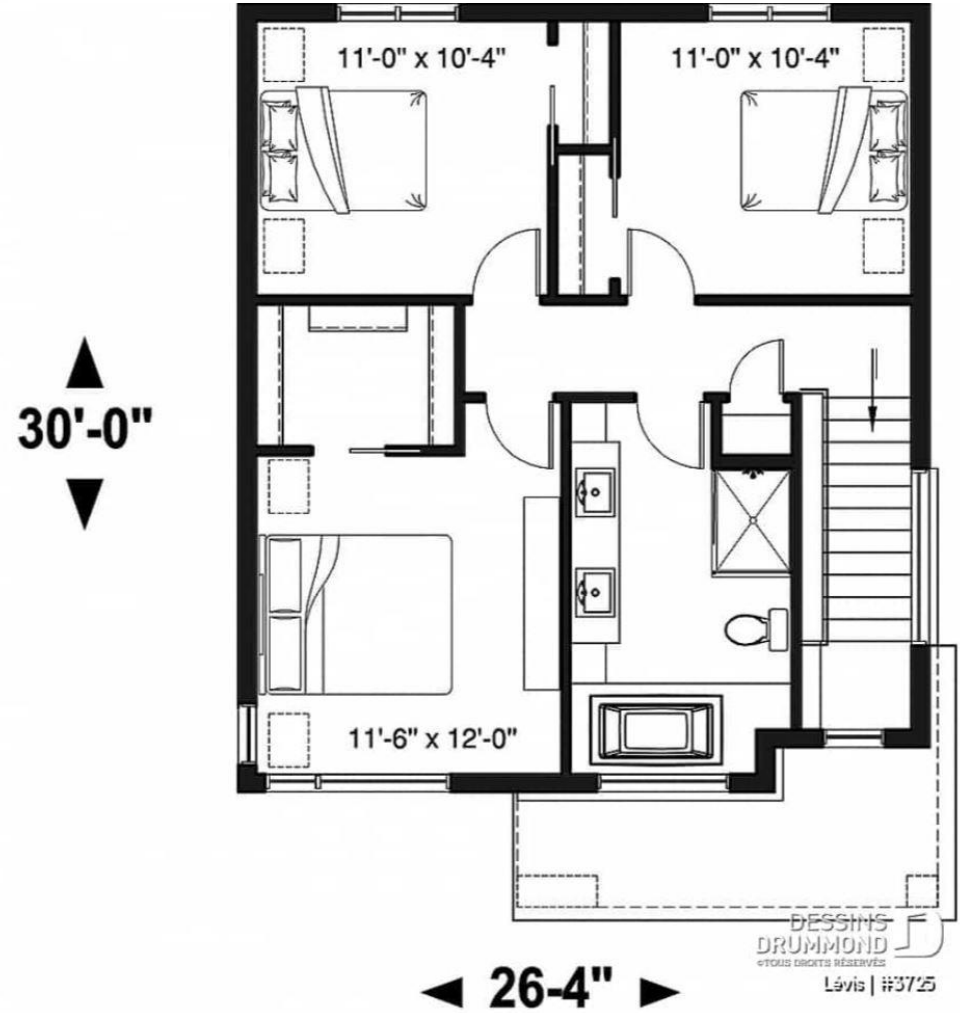

**HABITATIONS  
CLERMONT**

Modèle No 3725

---

**Superficie habitable : 1525pi<sup>2</sup>**

# HABITATIONS CLERMONT

Modèle No 3725

Superficie habitable : 1525pi<sup>2</sup>