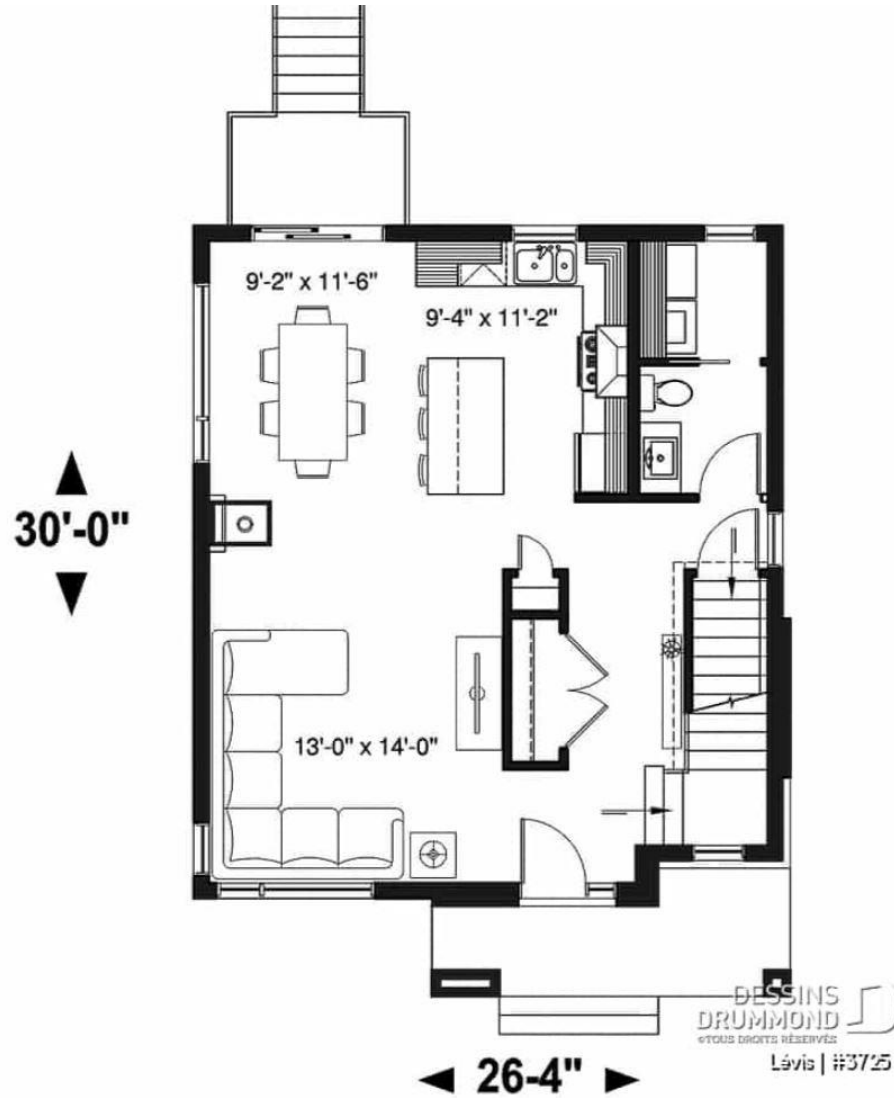

**HABITATIONS  
CLERMONT**

Modèle No 3725

---

**Superficie habitable : 1525pi<sup>2</sup>**

# HABITATIONS CLERMONT

Modèle No 3725

Superficie habitable : 1525pi<sup>2</sup>