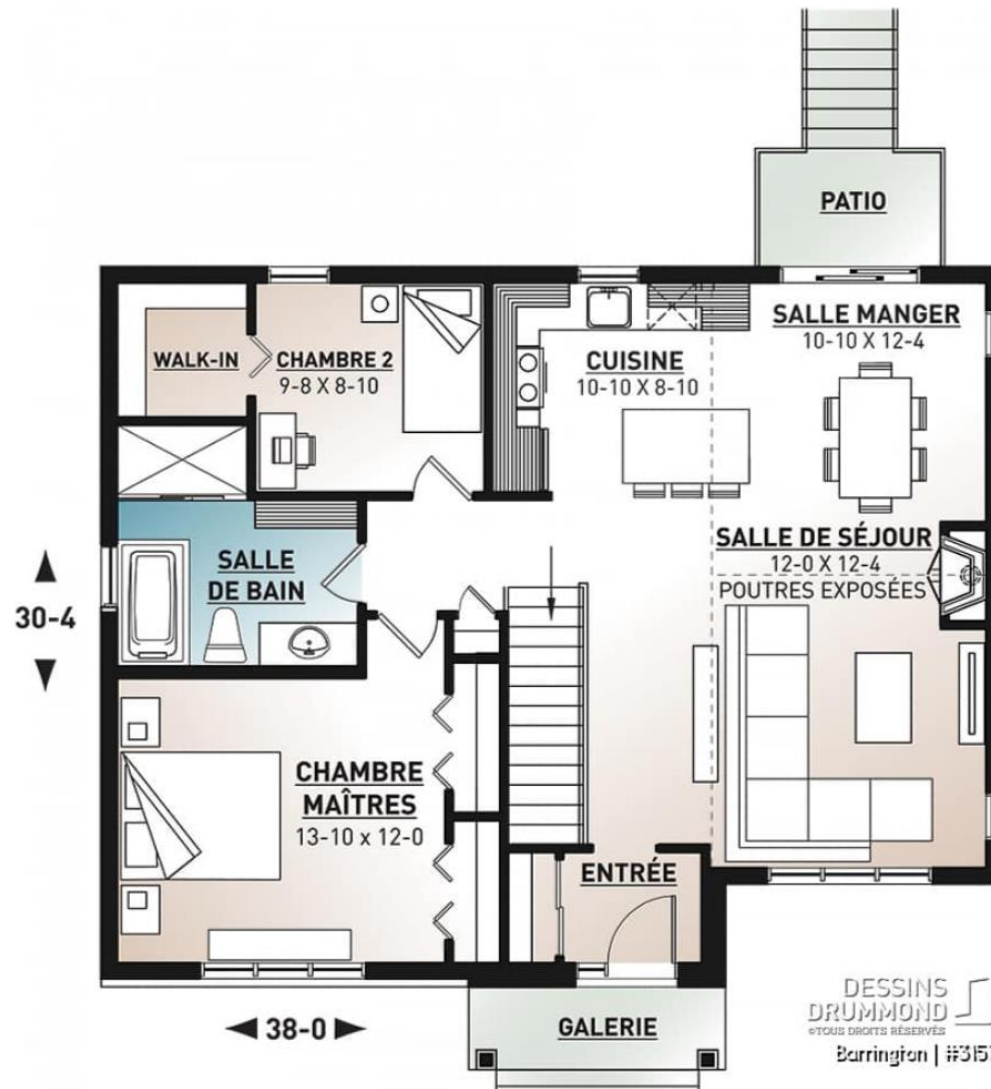

**HABITATIONS
CLERMONT**

Modèle No 3153

Superficie habitable : 1102 pi²

**HABITATIONS
CLERMONT**

Modèle No 3152

Superficie habitable : 1102 pi²