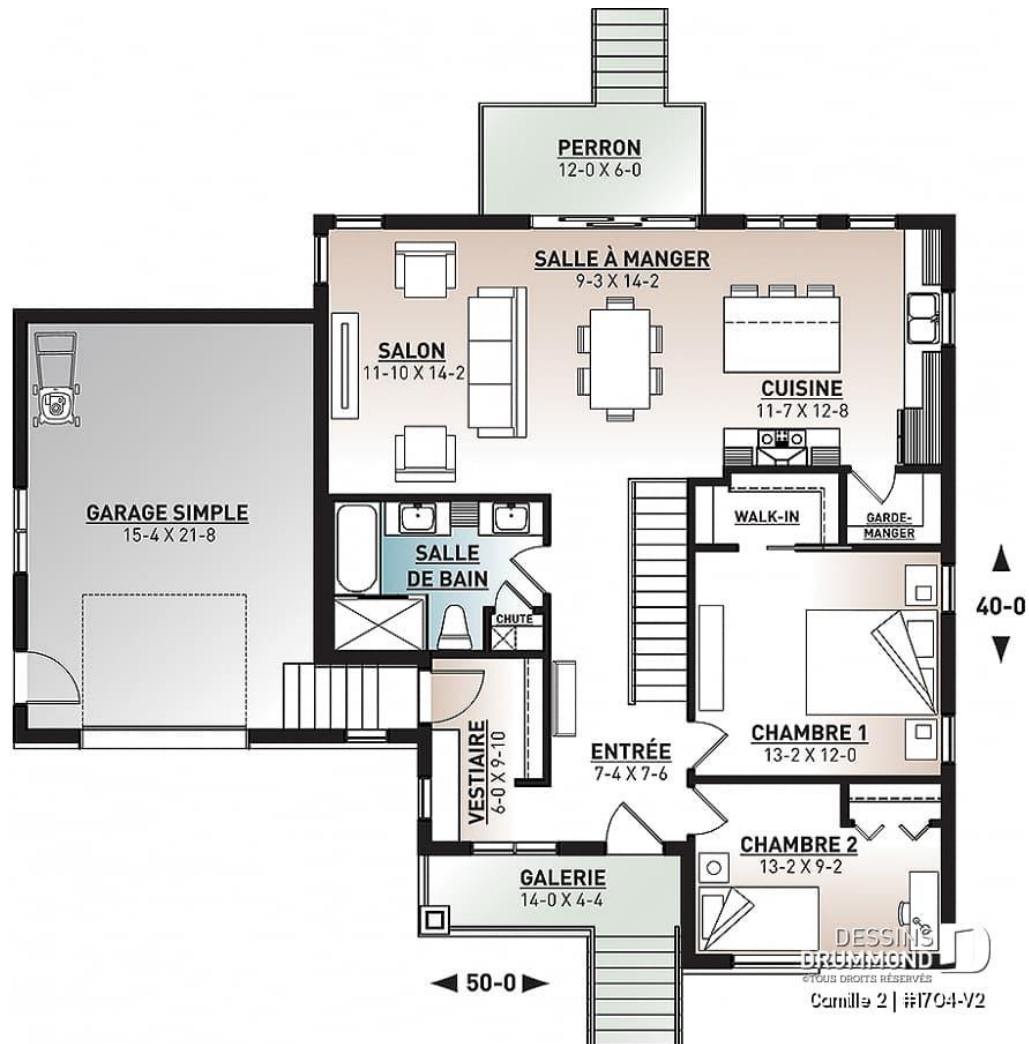

**HABITATIONS
CLERMONT**

Modèle No 1704-V2

Superficie habitable : 1187 pi²

**HABITATIONS
CLERMONT**

Modèle No 1704-V2

Superficie habitable : 1187 pi²