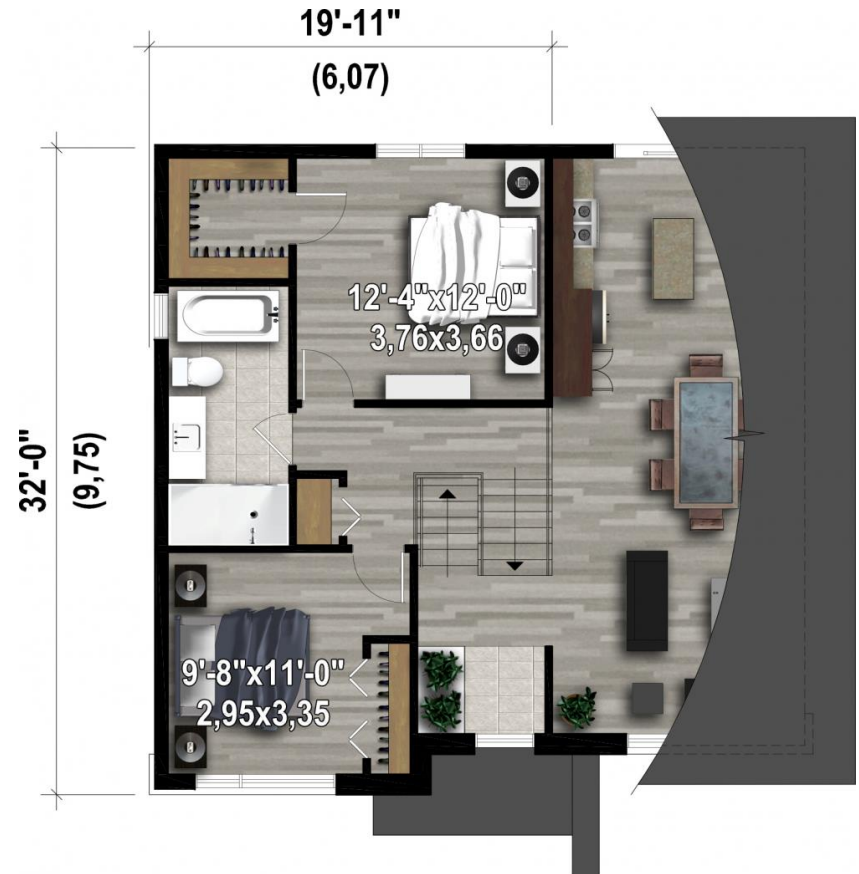

**HABITATIONS
CLERMONT**

Modèle No 11678

Superficie habitable : 1112 pi²

**HABITATIONS
CLERMONT**

Modèle No 11678

Superficie habitable : 1112 pi²