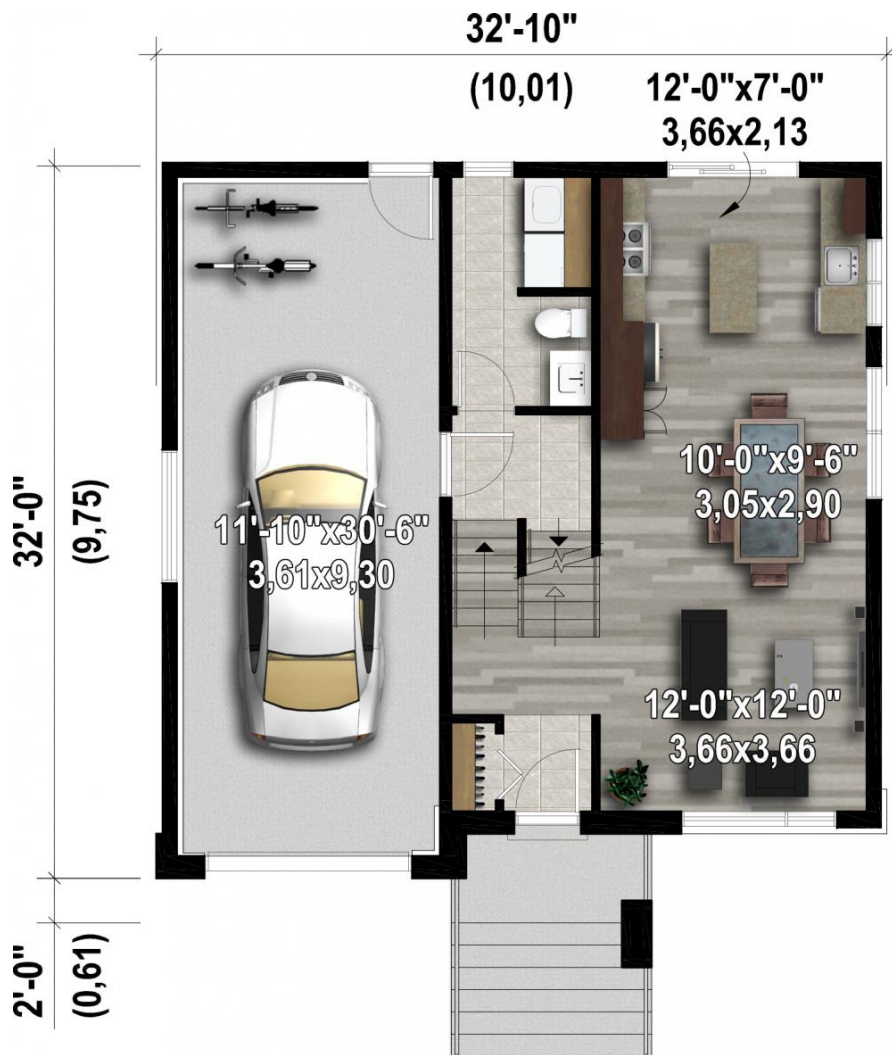

**HABITATIONS
CLERMONT**

Modèle No 11678

Superficie habitable : 1112 pi²

**HABITATIONS
CLERMONT**

Modèle No 11678

Superficie habitable : 1112 pi²