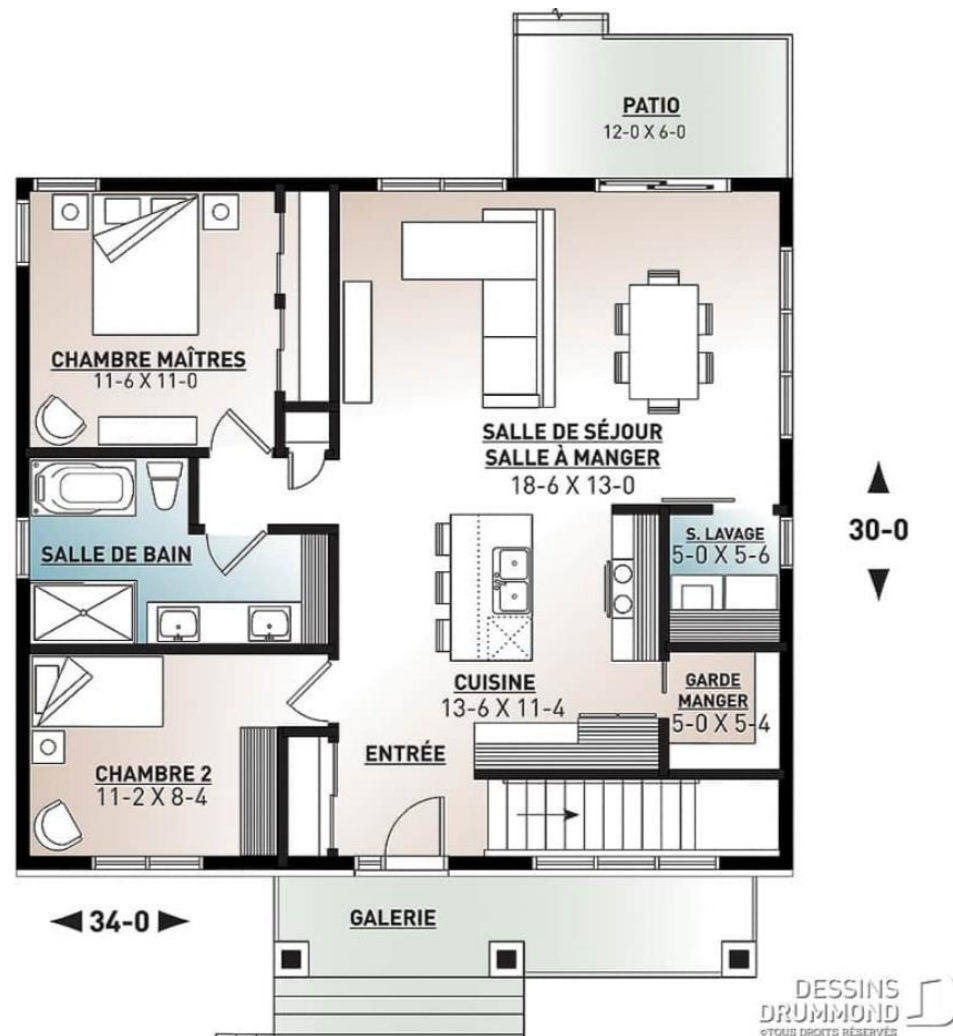

**HABITATIONS
CLERMONT**

Modèle No 6102-V1

Superficie habitable : 1020 pi²

**HABITATIONS
CLERMONT**

Modèle No 6102-V1

Superficie habitable : 1020 pi²