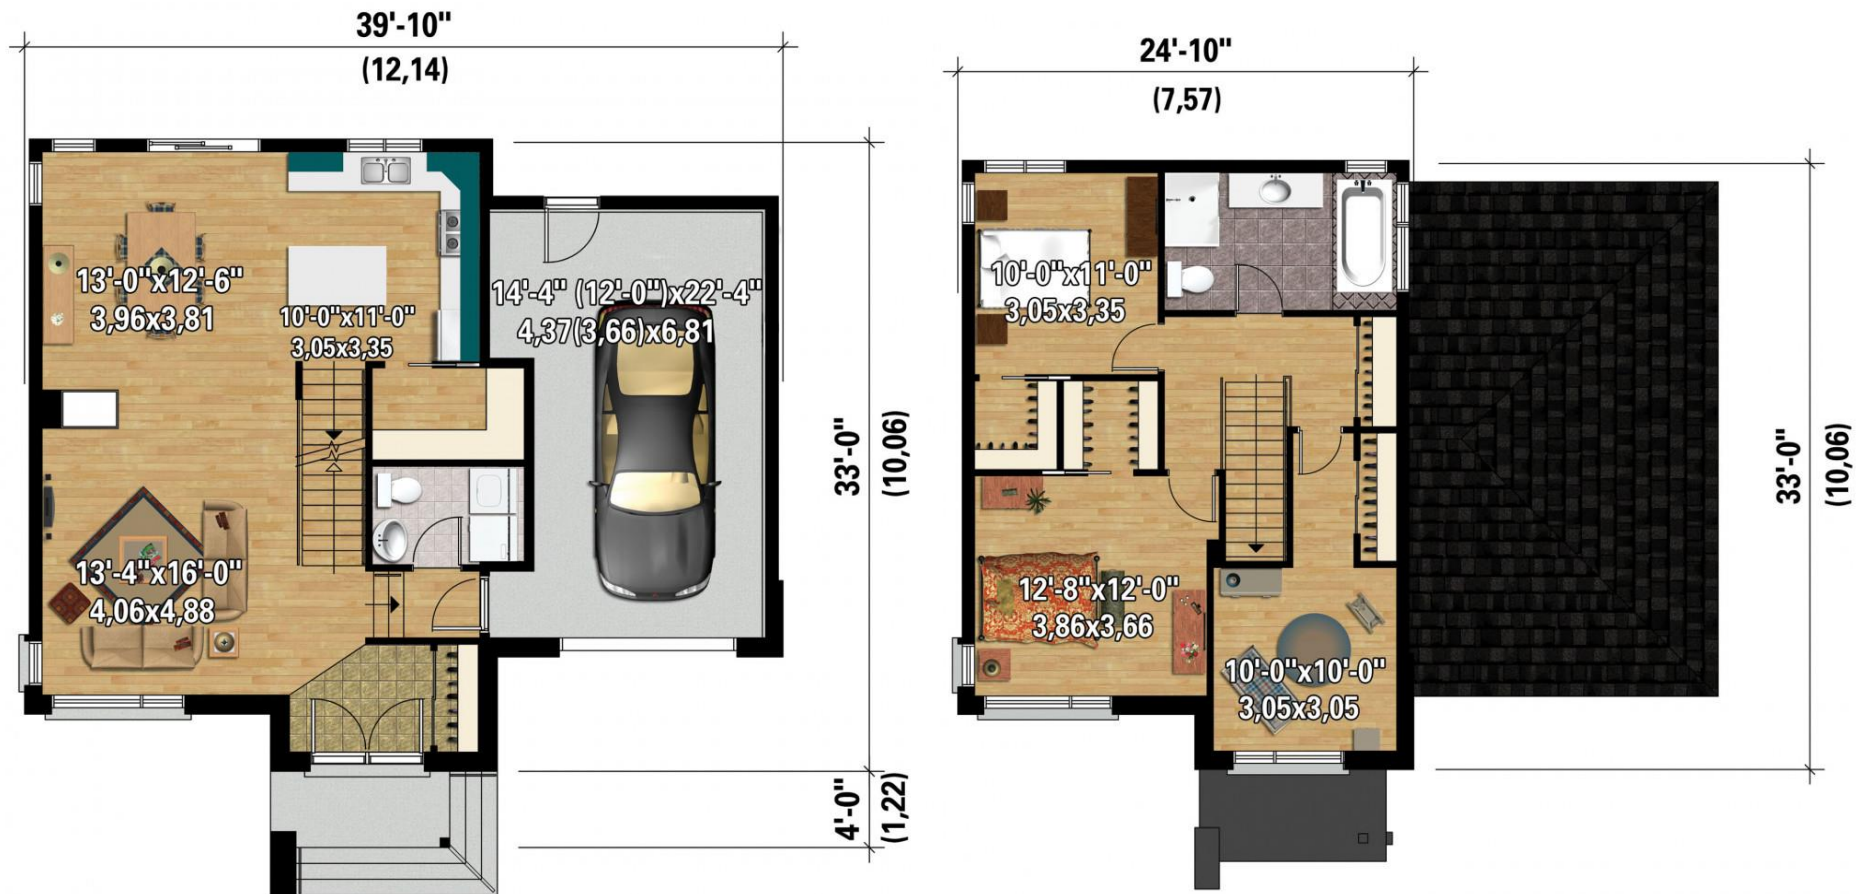

**HABITATIONS
CLERMONT**

Modèle No 21022

Superficie habitable : 1545 pi²

**HABITATIONS
CLERMONT**

Modèle No 21022

Superficie habitable : 1545 pi²