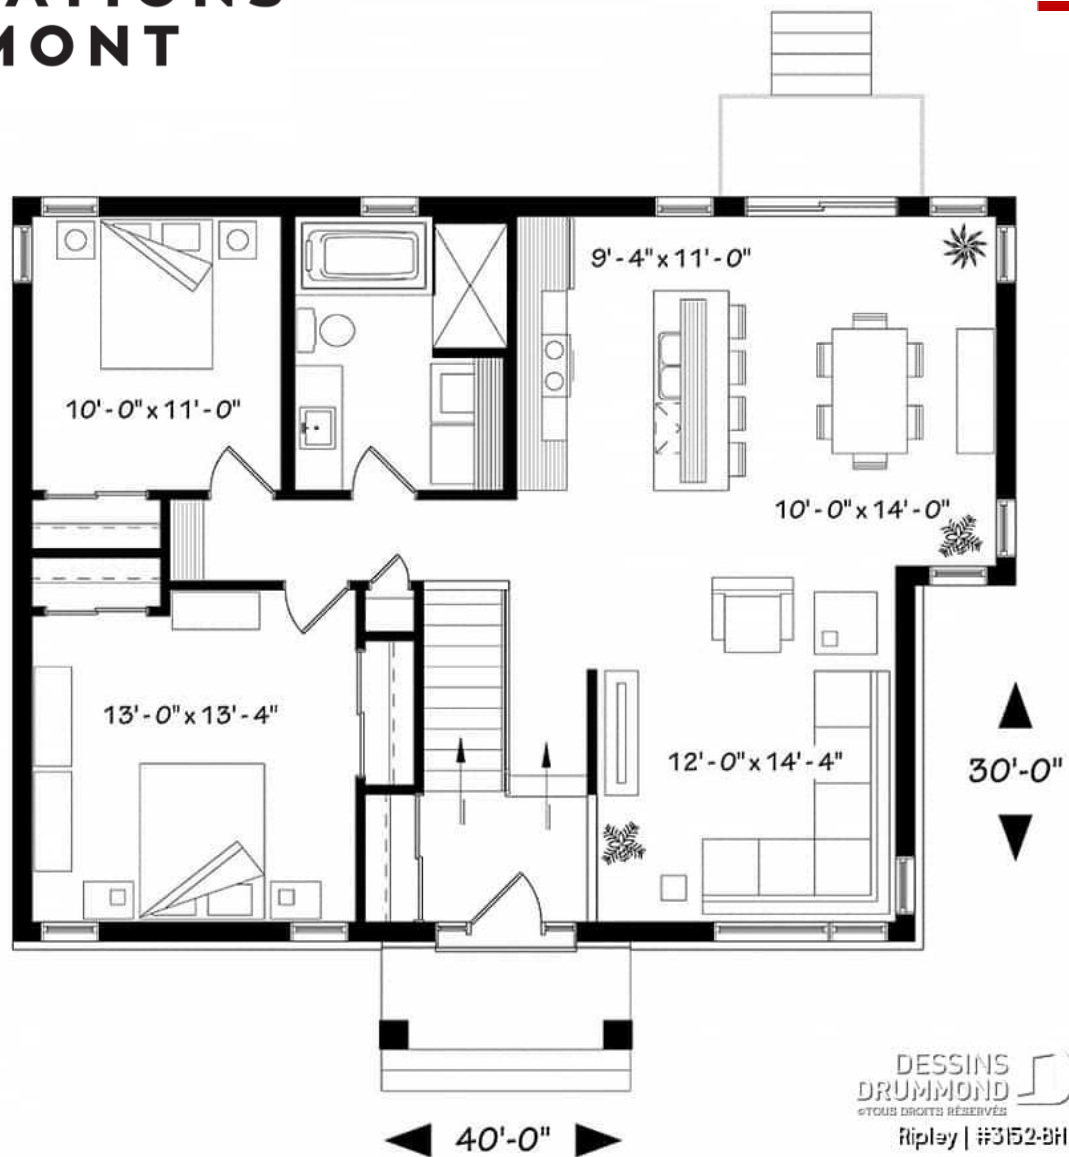

**HABITATIONS
CLERMONT**

Modèle No 3152-BH

Superficie habitable : 1146 pi²

HABITATIONS CLERMONT

Modèle No 3152-BH

Superficie habitable : 1146 pi²