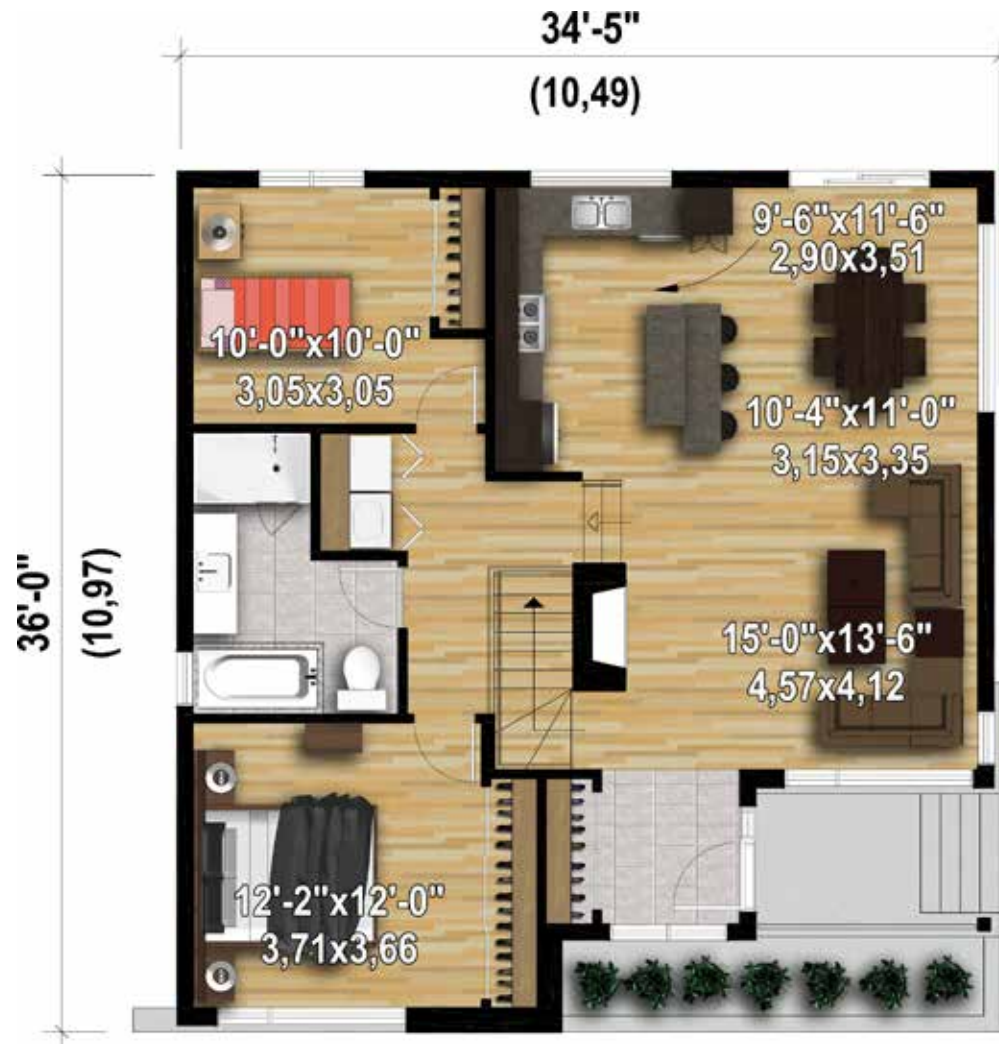

Superficie habitable : 1092 pi²

**HABITATIONS
CLERMONT**

Modèle N°11546

Superficie habitable : 1092 pi²