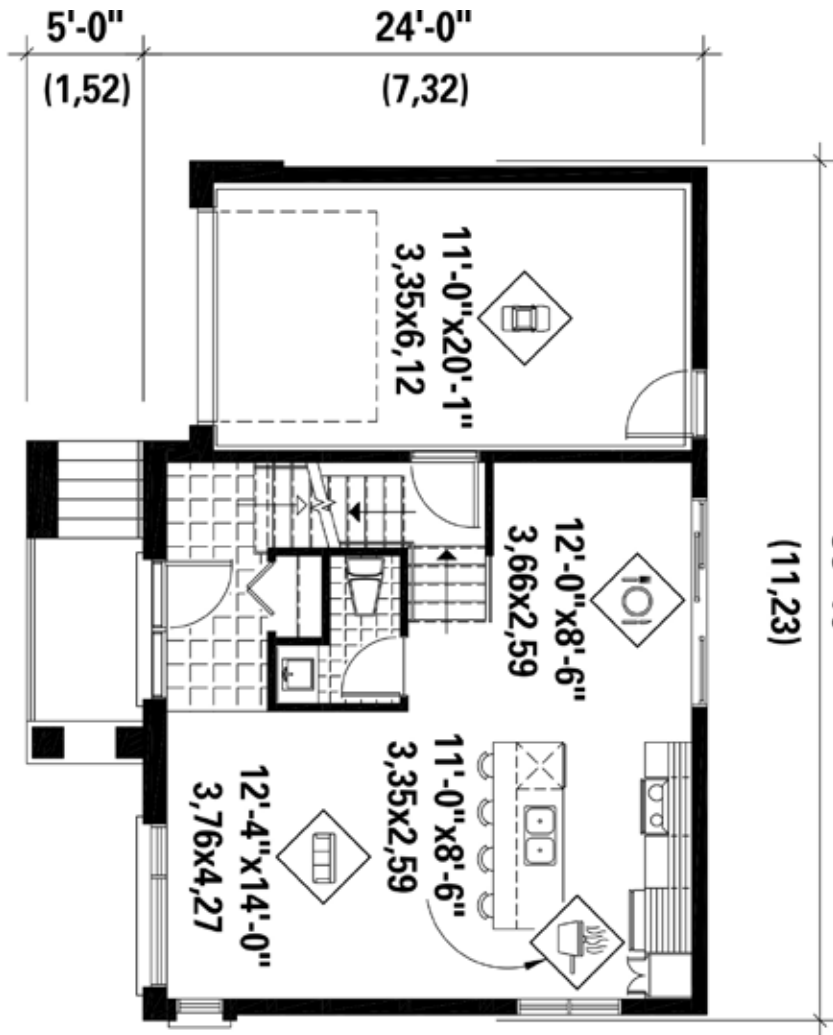

Superficie habitable : 1153 pi²

**HABITATIONS
CLERMONT**

Modèle N°27244

Superficie habitable : 1153 pi²