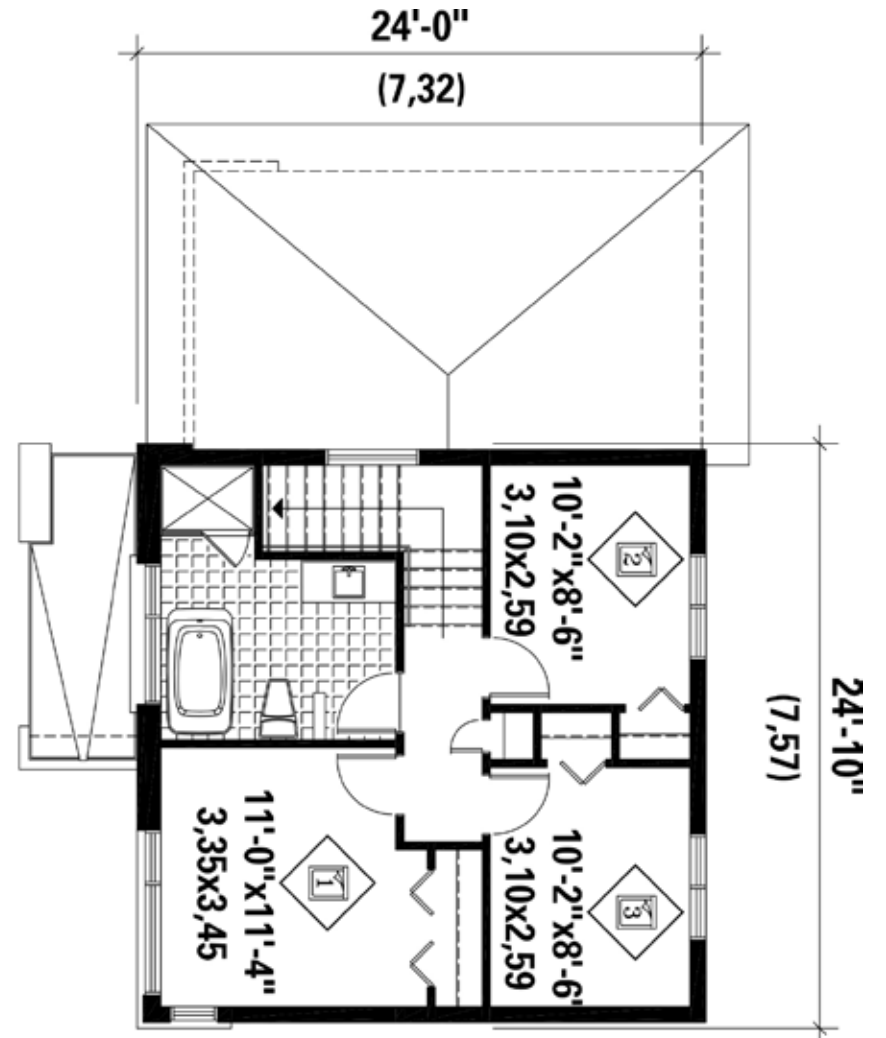

Superficie habitable : 1153 pi²

**HABITATIONS
CLERMONT**

Modèle N°27244

Superficie habitable : 1153 pi²