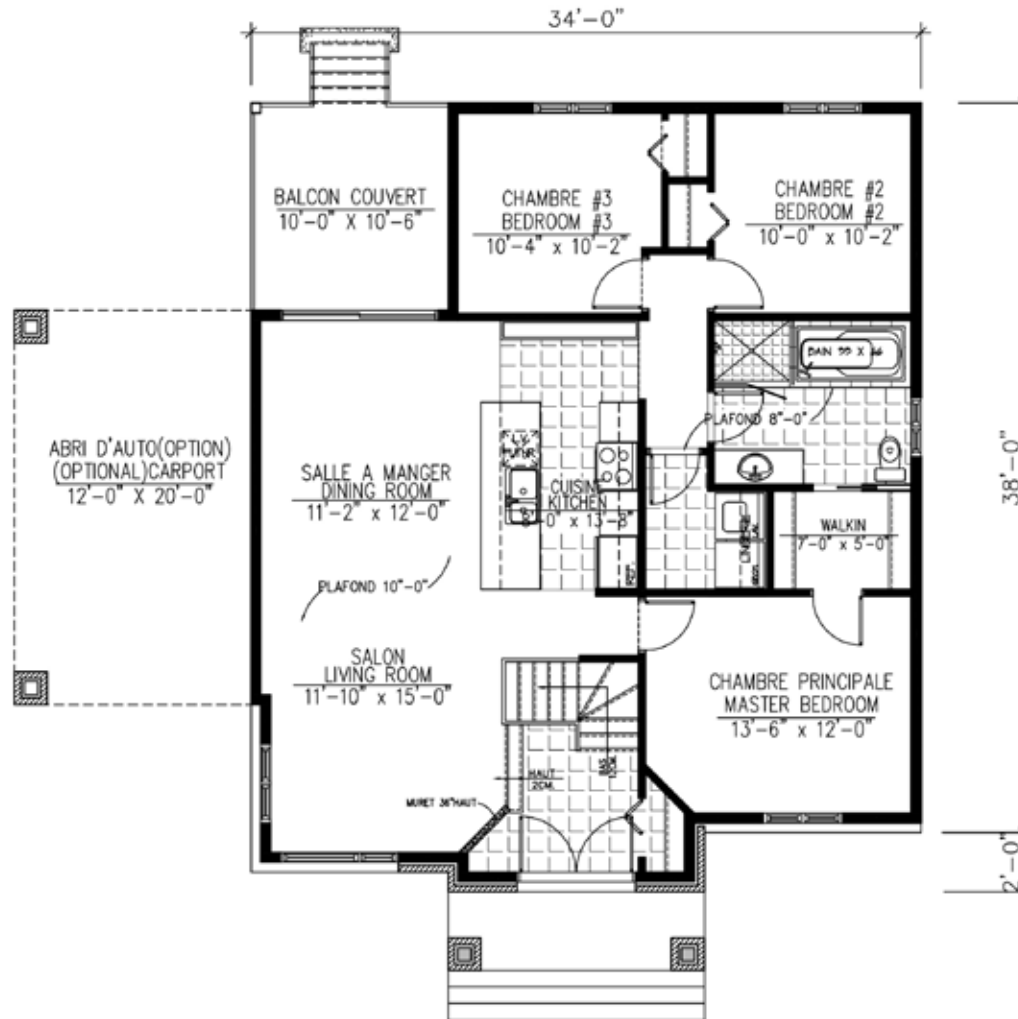

**HABITATIONS
CLERMONT**

Modèle N°785

Superficie habitable : 1223 pi²

Superficie habitable : 1223 pi²