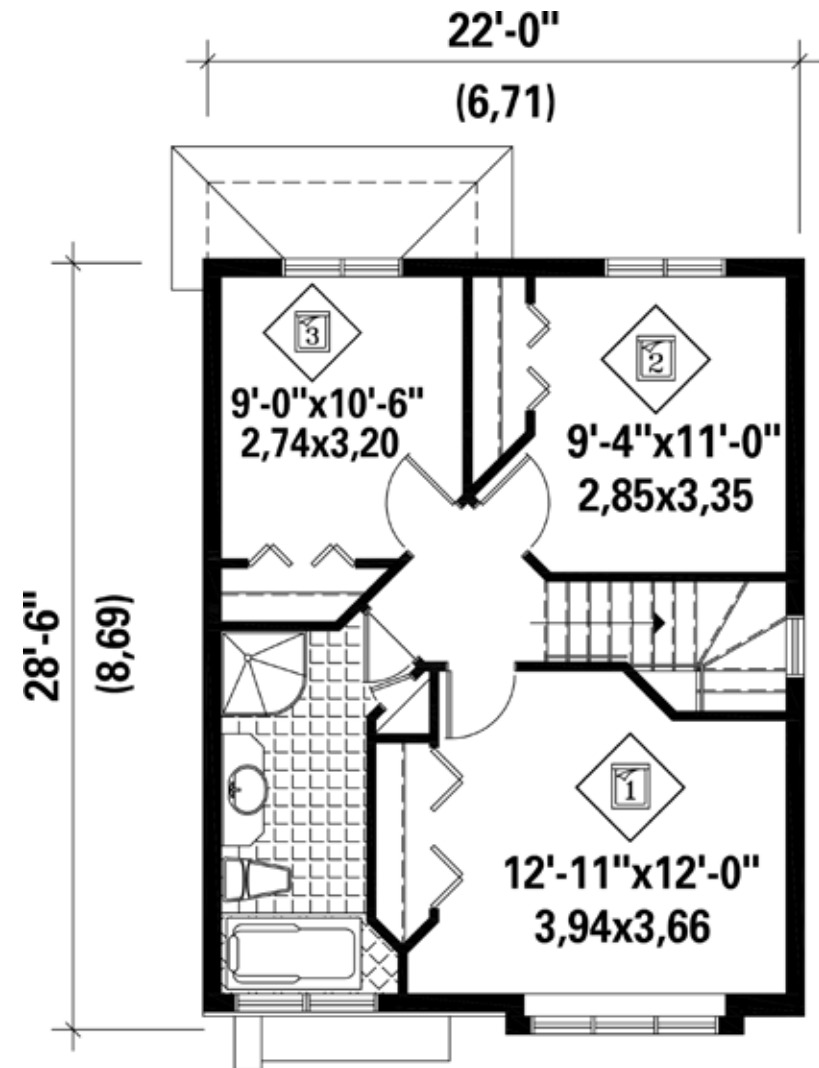

**HABITATIONS
CLERMONT**

Modèle N°25102

Superficie habitable : 1272 pi²

HABITATIONS CLERMONT

Modèle N°25102

Superficie habitable : 1272 pi²