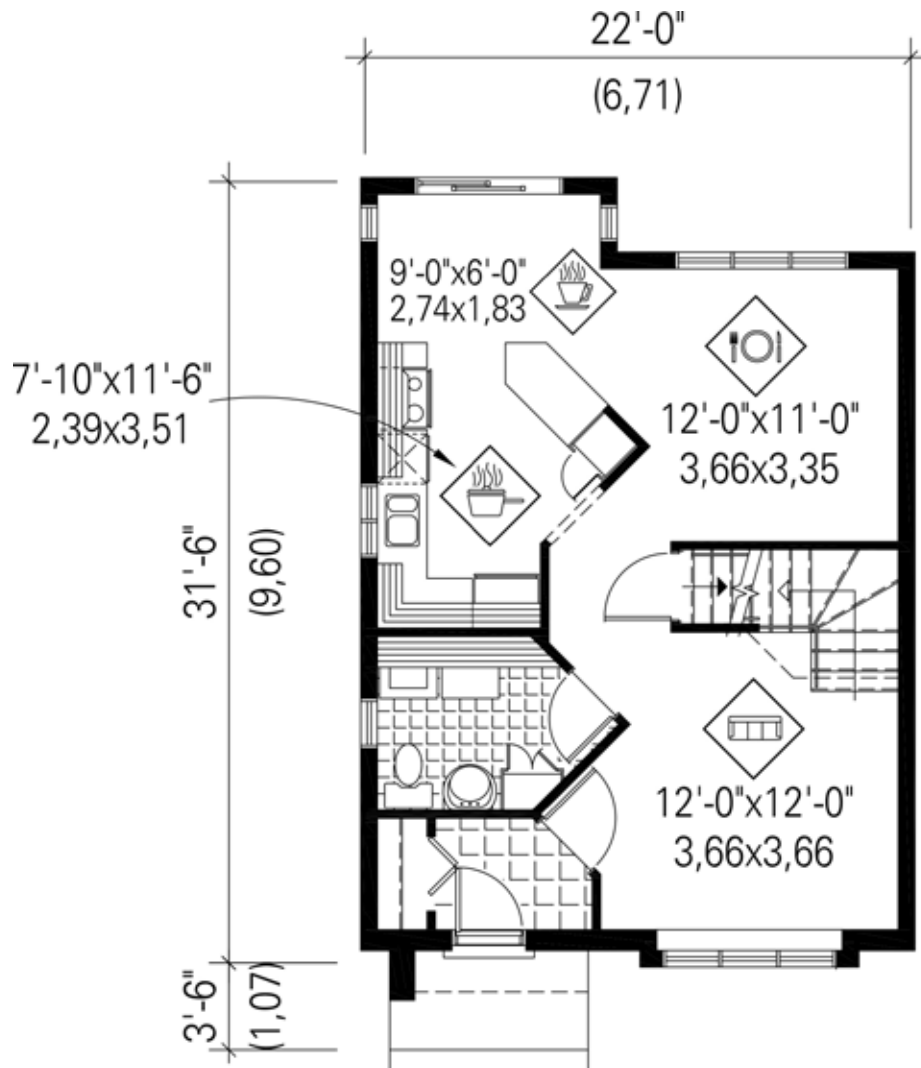

**HABITATIONS
CLERMONT**

Modèle N°25102

Superficie habitable : 1272 pi²

HABITATIONS CLERMONT

Modèle N°25102

Superficie habitable : 1272 pi²