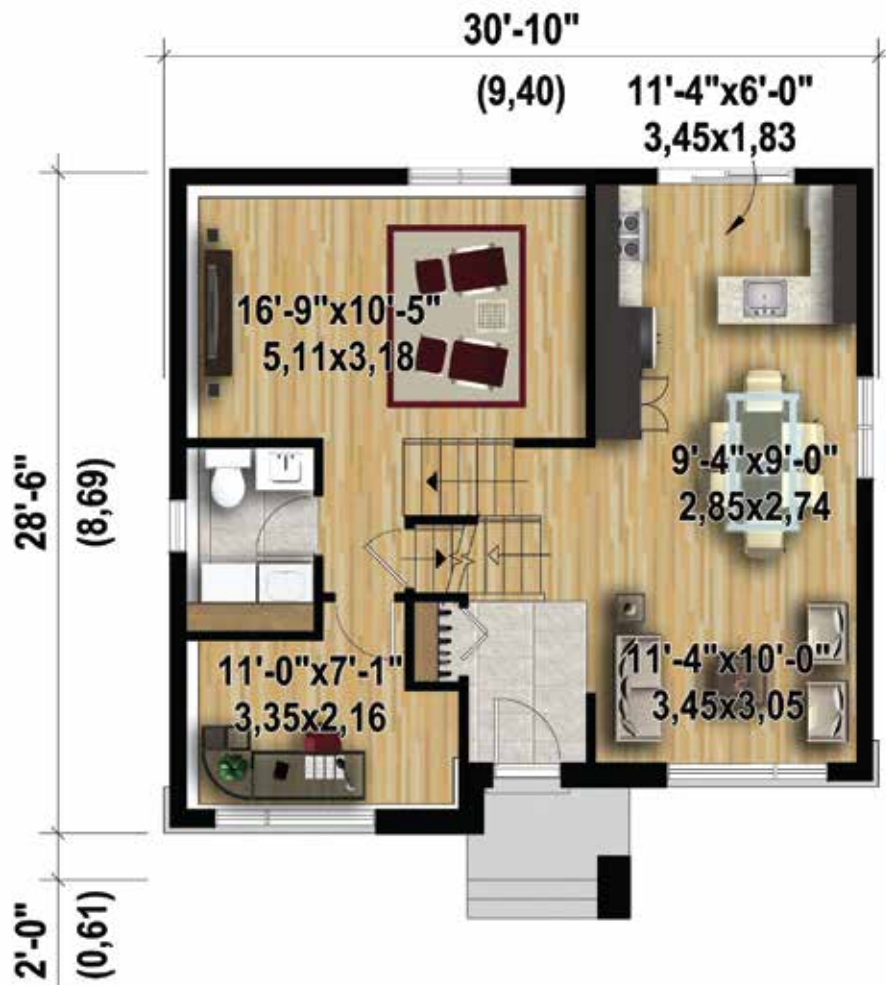

**HABITATIONS
CLERMONT**

Modèle N°11674

Superficie habitable : 1241 pi²

**HABITATIONS
CLERMONT**

Modèle N°11674

Superficie habitable : 1241 pi²