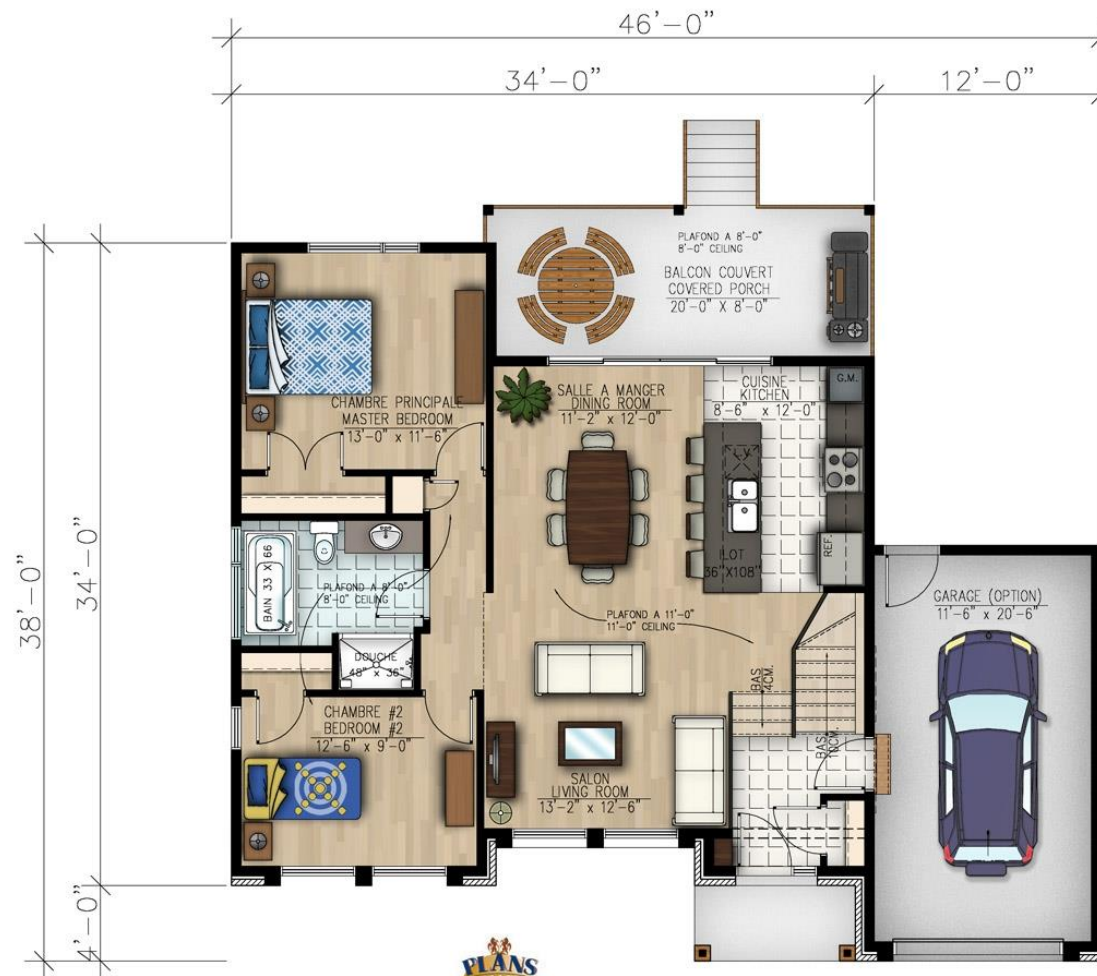

**HABITATIONS
CLERMONT**

Modèle No 814

Superficie habitable : 1013 pi²

**HABITATIONS
CLERMONT**

Modèle No 814

814 - Le Tefnet

**REZ-DE-CHAUSSEE : 1013 p.c.
MAIN FLOOR : 1013 sq.ft.**

Superficie habitable : 1013 pi²