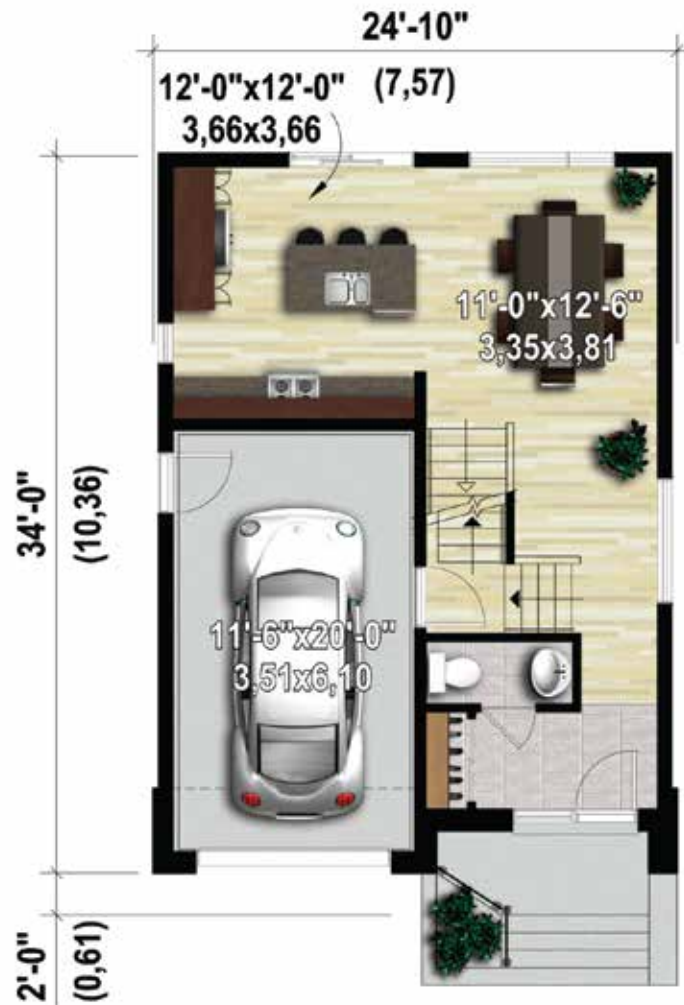

**HABITATIONS
CLERMONT**

Modèle N°21095

Superficie habitable : 1286 pi²

HABITATIONS CLERMONT

Modèle N°21095

Superficie habitable : 1286 pi²