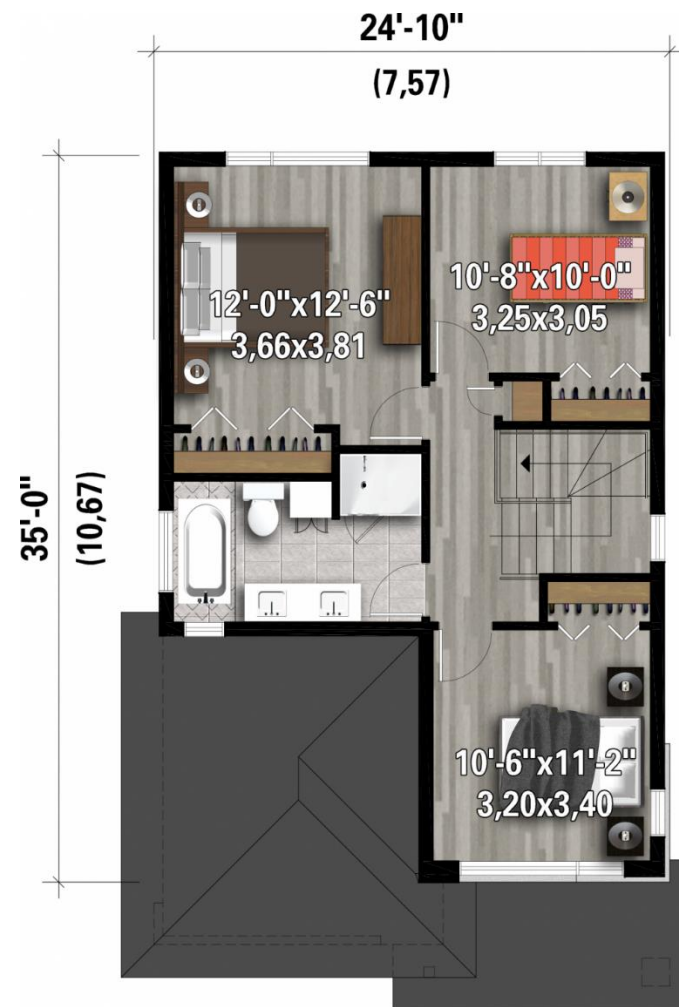

**HABITATIONS
CLERMONT**

Modèle No 21017

Superficie habitable : 1577 pi²

HABITATIONS CLERMONT

Modèle No 21017

Superficie habitable : 1577 pi²