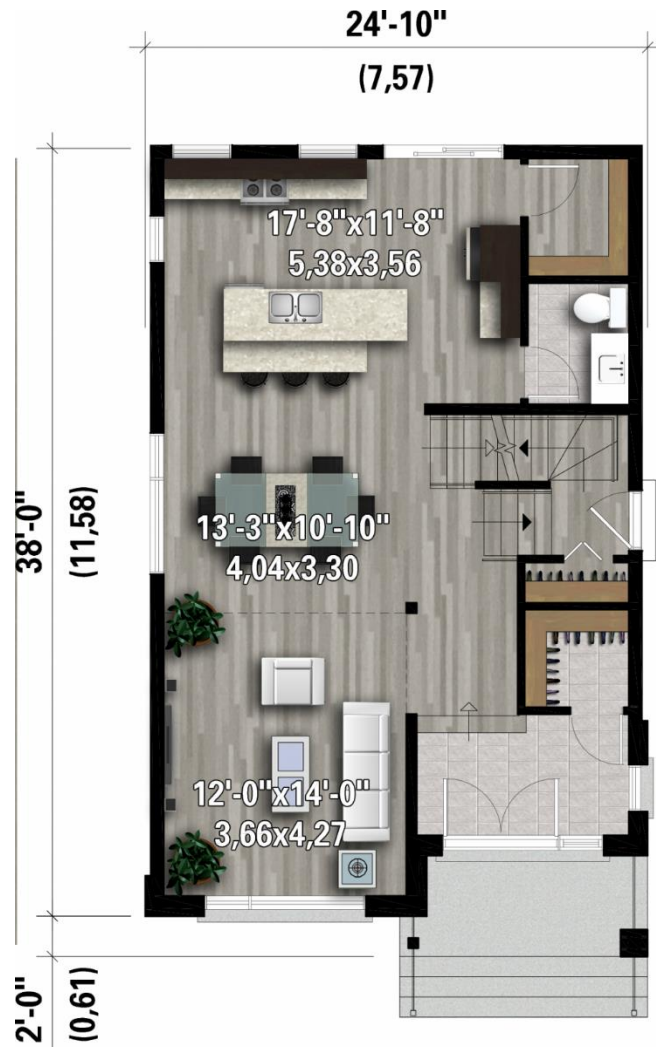

**HABITATIONS
CLERMONT**

Modèle No 21017

Superficie habitable : 1577 pi²

HABITATIONS CLERMONT

Modèle No 21017

Superficie habitable : 1577 pi²