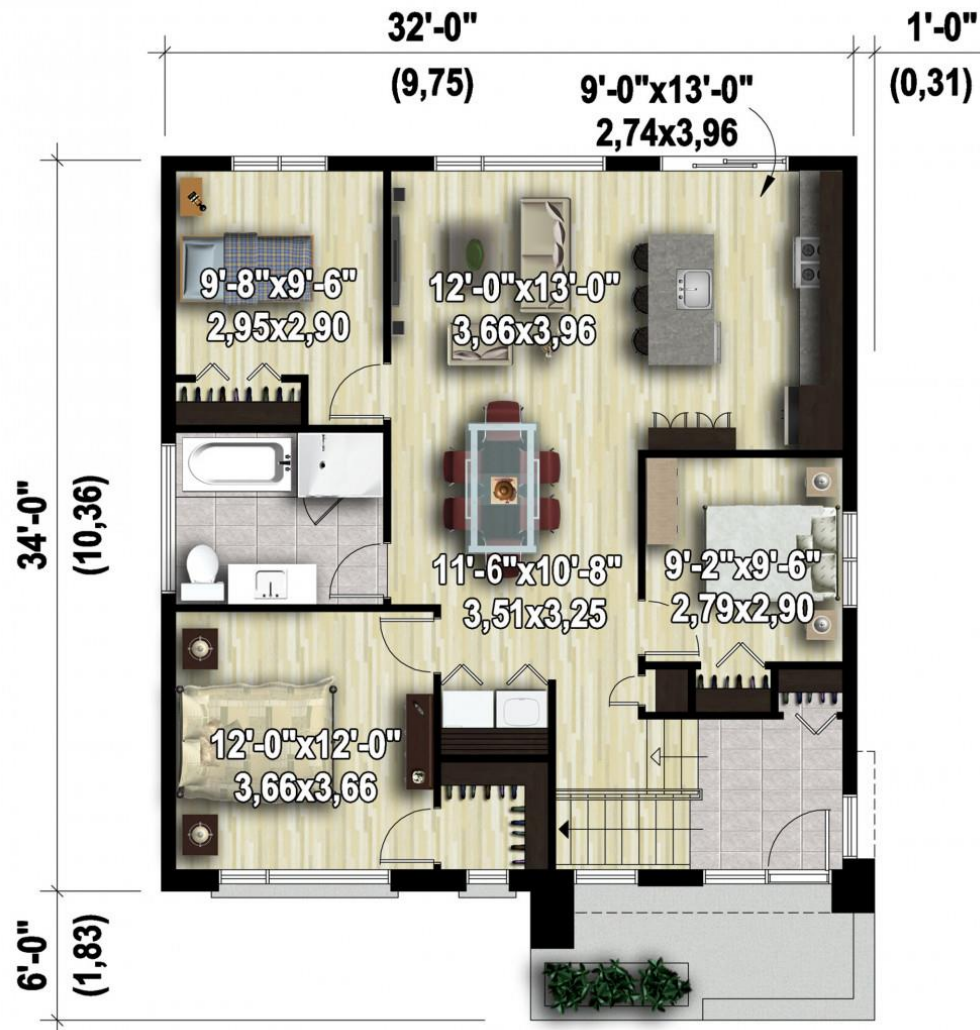

**HABITATIONS
CLERMONT**

Modèle No 11464

Superficie habitable : 1088 pi²

**HABITATIONS
CLERMONT**

Modèle No 11464

Superficie habitable : 1088 pi²