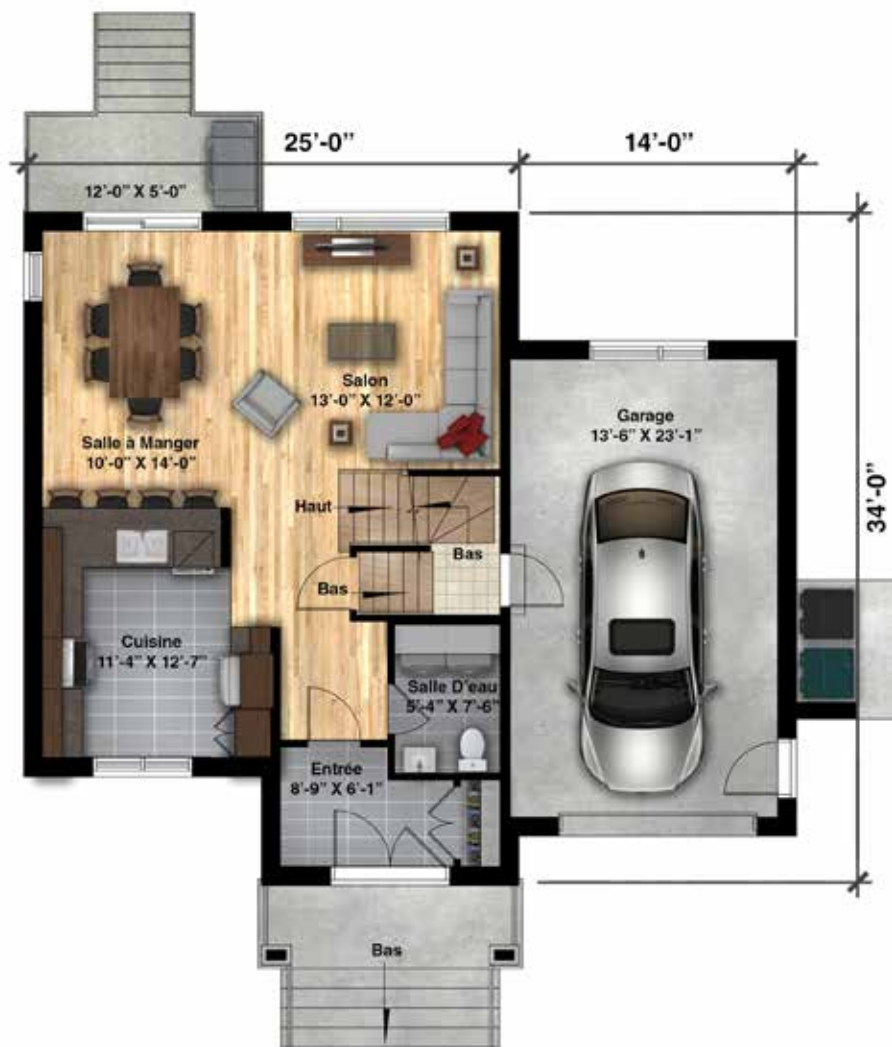

**HABITATIONS
CLERMONT**

Condor sans salle familiale

Superficie habitable : 1507 pi²

**HABITATIONS
CLERMONT**

Condor sans salle familiale

Superficie habitable : 1507 pi²