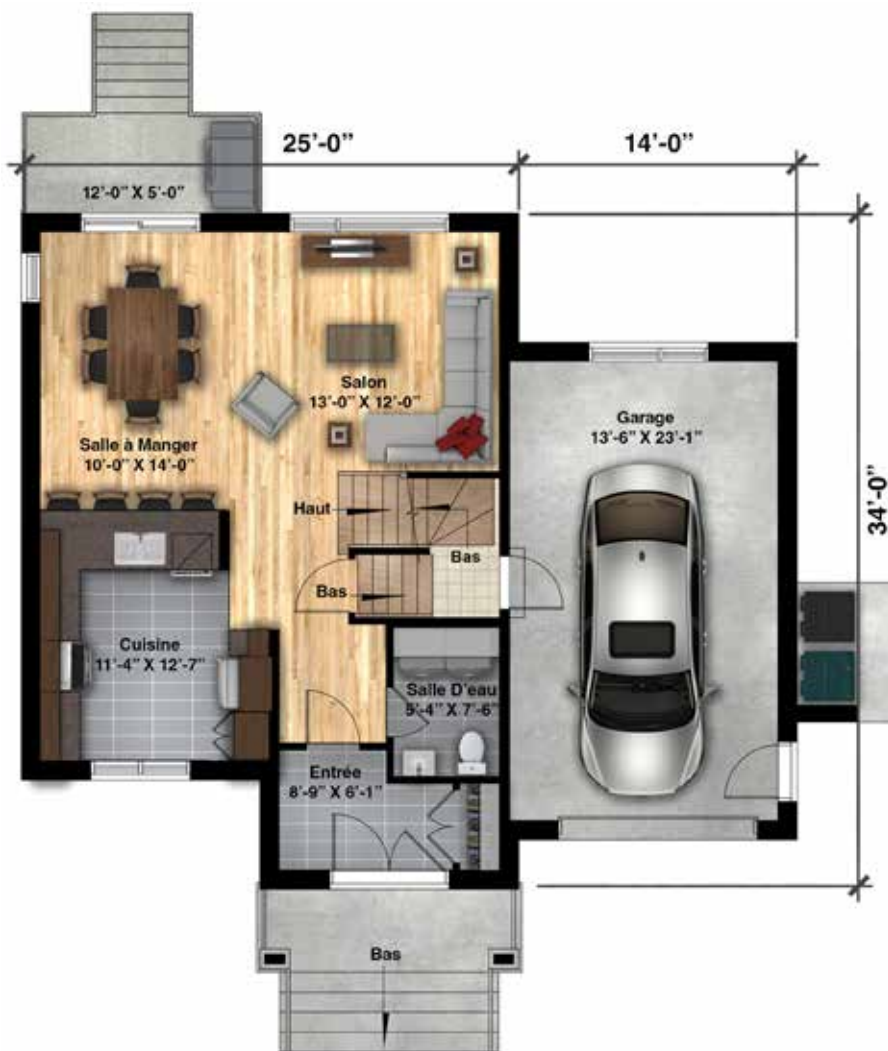

**HABITATIONS
CLERMONT**

Condor avec salle familiale

Superficie habitable : 1839 pi²

**HABITATIONS
CLERMONT**

Condor avec salle familiale

Superficie habitable : 1839 pi²